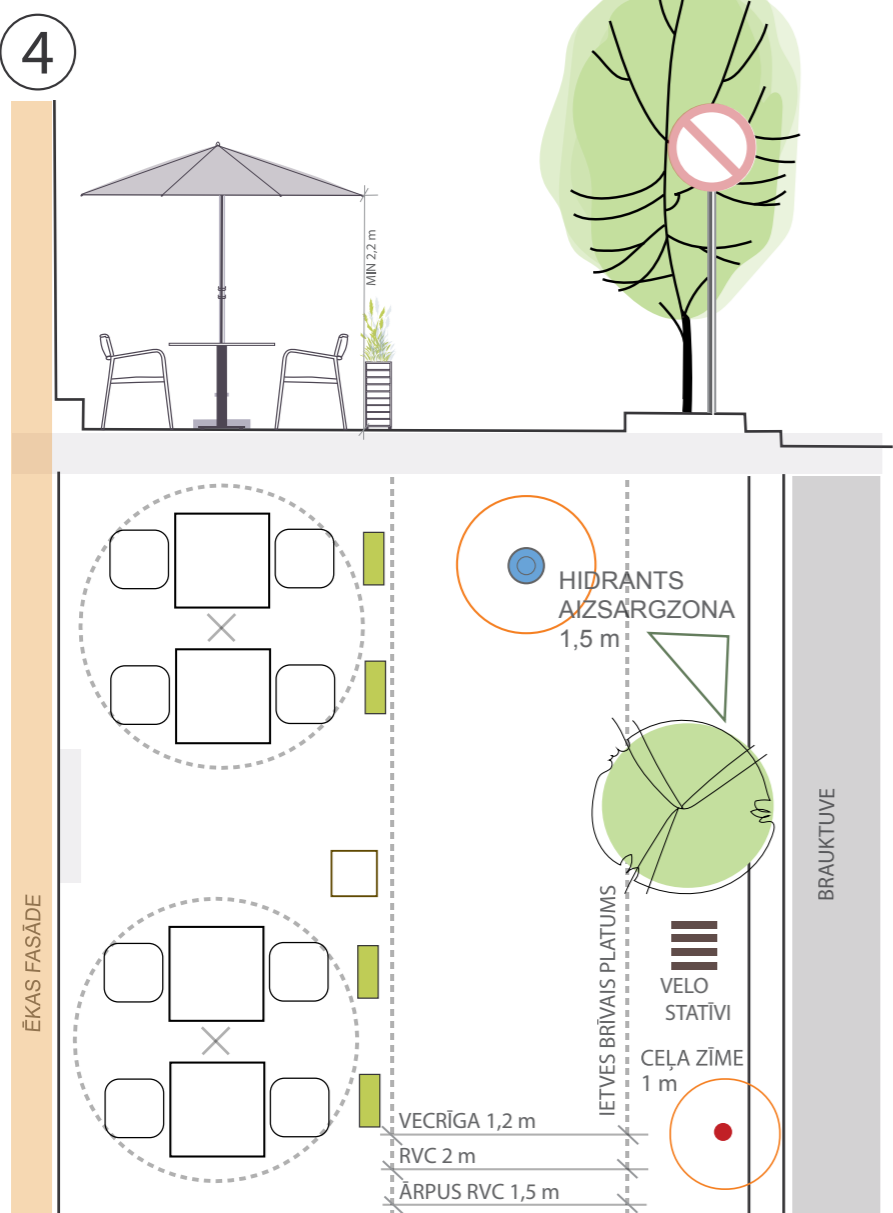

Galdi, krēsli un puķu kastes izvietoti uz gājēju ietves pie braucamās daļas.

KRĀSU PALETTE

KOKS

RGB 215, 194, 174

PINUMS

RGB 220, 191, 156

RGB 145, 118, 86

RGB 58, 49, 38

RGB 37, 34, 29

RGB 51, 19, 50

RGB 77, 77, 79

RGB 101, 102, 104

RGB 183, 184, 180

MĒBEĻU GRUPU SKAITAM UN MĒBEĻU KOMPLEKTĀCIJAI IR INFORMATĪVA NOZĪME REKLĀMAS LAUKUMI NAV PAREDZĒTI

RISINĀJUMI ĀRA KAFEJNĪCAI

Galdi, krēsli, saulesargi un puķu kastes izvietoti pie ēkas fasādes.

Galdi, krēsli, saulesargi un puķu kastes izvietoti uz gājēju ietves blakus esošai taktīlai joslai.

Galdi, krēsli, saulesargi un puķu kastes izvietoti uz gājēju ietves pie brauktuves.

KRĀSU PALETTE

KOKS

RGB 215, 194, 174