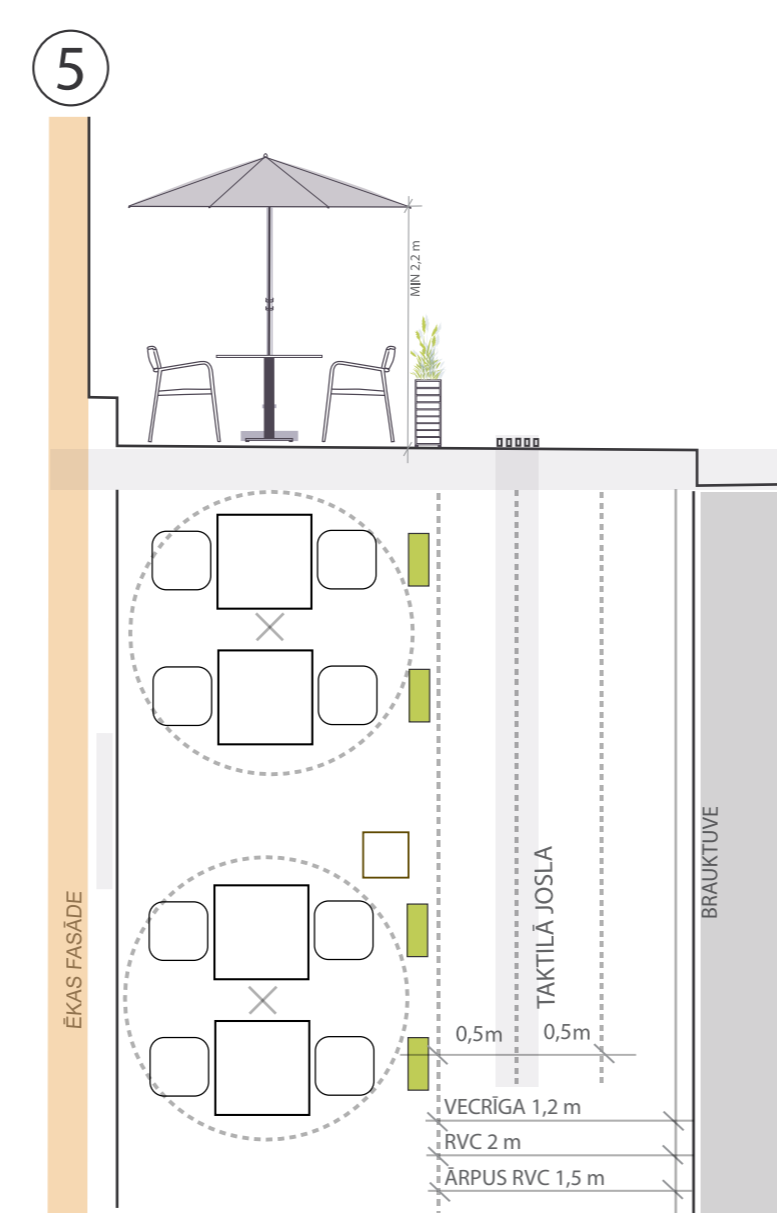

Galdi, krēsli, saulesargi un puķu kastes izvietoti uz gājēju ietves blakus esošai taktīlai joslai.

Galdi, krēsli, saulesargi un puķu kastes izvietoti uz gājēju ietves pie brauktuves.

KRĀSU PALETTE

KOKS

RGB 215, 194, 174