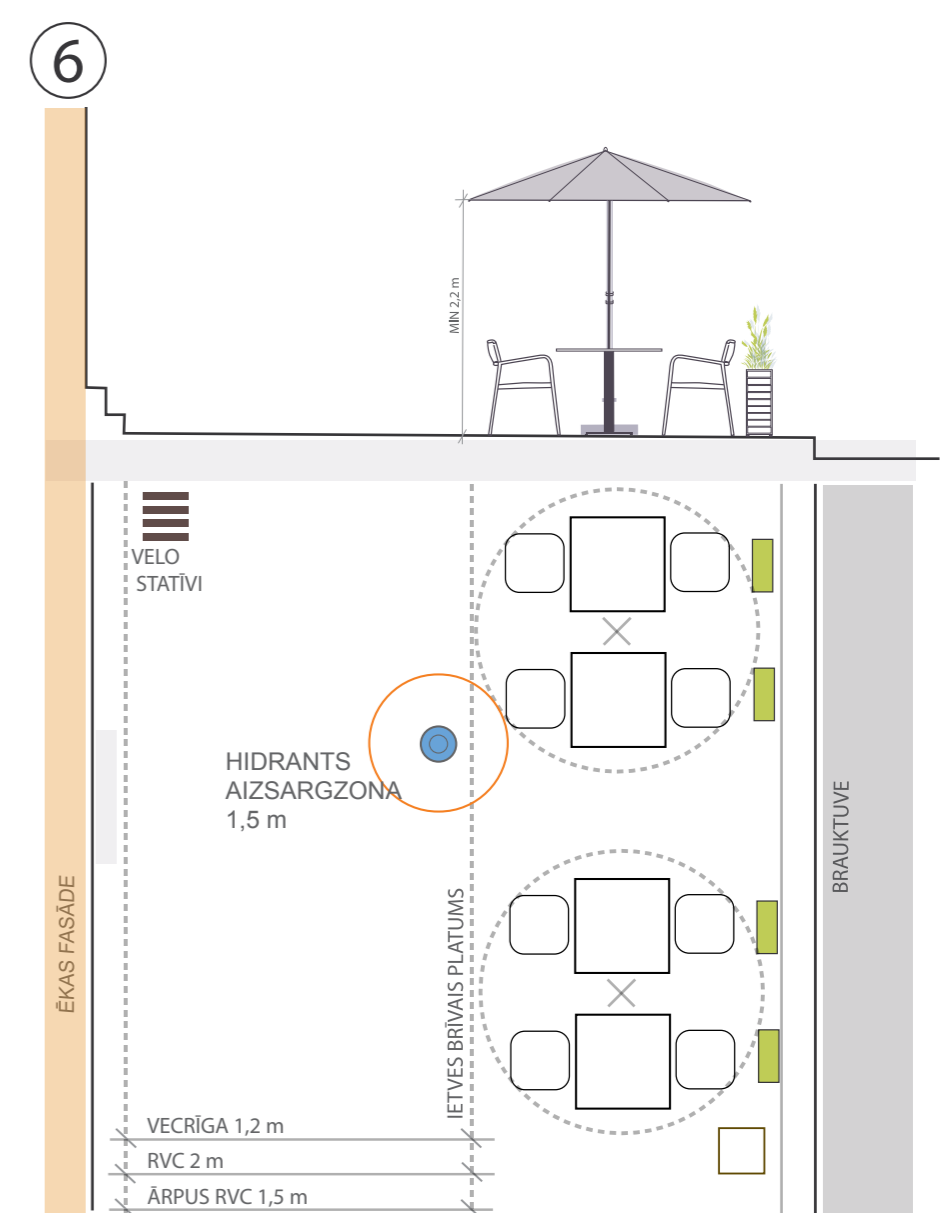

RGB 37, 34, 29

RGB 51, 19, 50

RGB 77, 77, 79

RGB 101, 102, 104

RGB 183, 184, 180

MĒBEĻU GRUPU SKAITAM UN MĒBEĻU KOMPLEKTĀCIJAI IR INFORMATĪVA NOZĪME REKLĀMAS LAUKUMI NAV PAREDZĒTI

RISINĀJUMI ĀRA KAFEJNĪCAI

Galdi, krēsli, saulesargi un puķu kastes izvietoti pie ēkas fasādes.

Galdi, krēsli, saulesargi un puķu kastes izvietoti uz gājēju ietves blakus esošai taktīlai joslai.

Galdi, krēsli, saulesargi un puķu kastes izvietoti uz gājēju ietves pie brauktuves.

KRĀSU PALETTE

KOKS

RGB 215, 194, 174