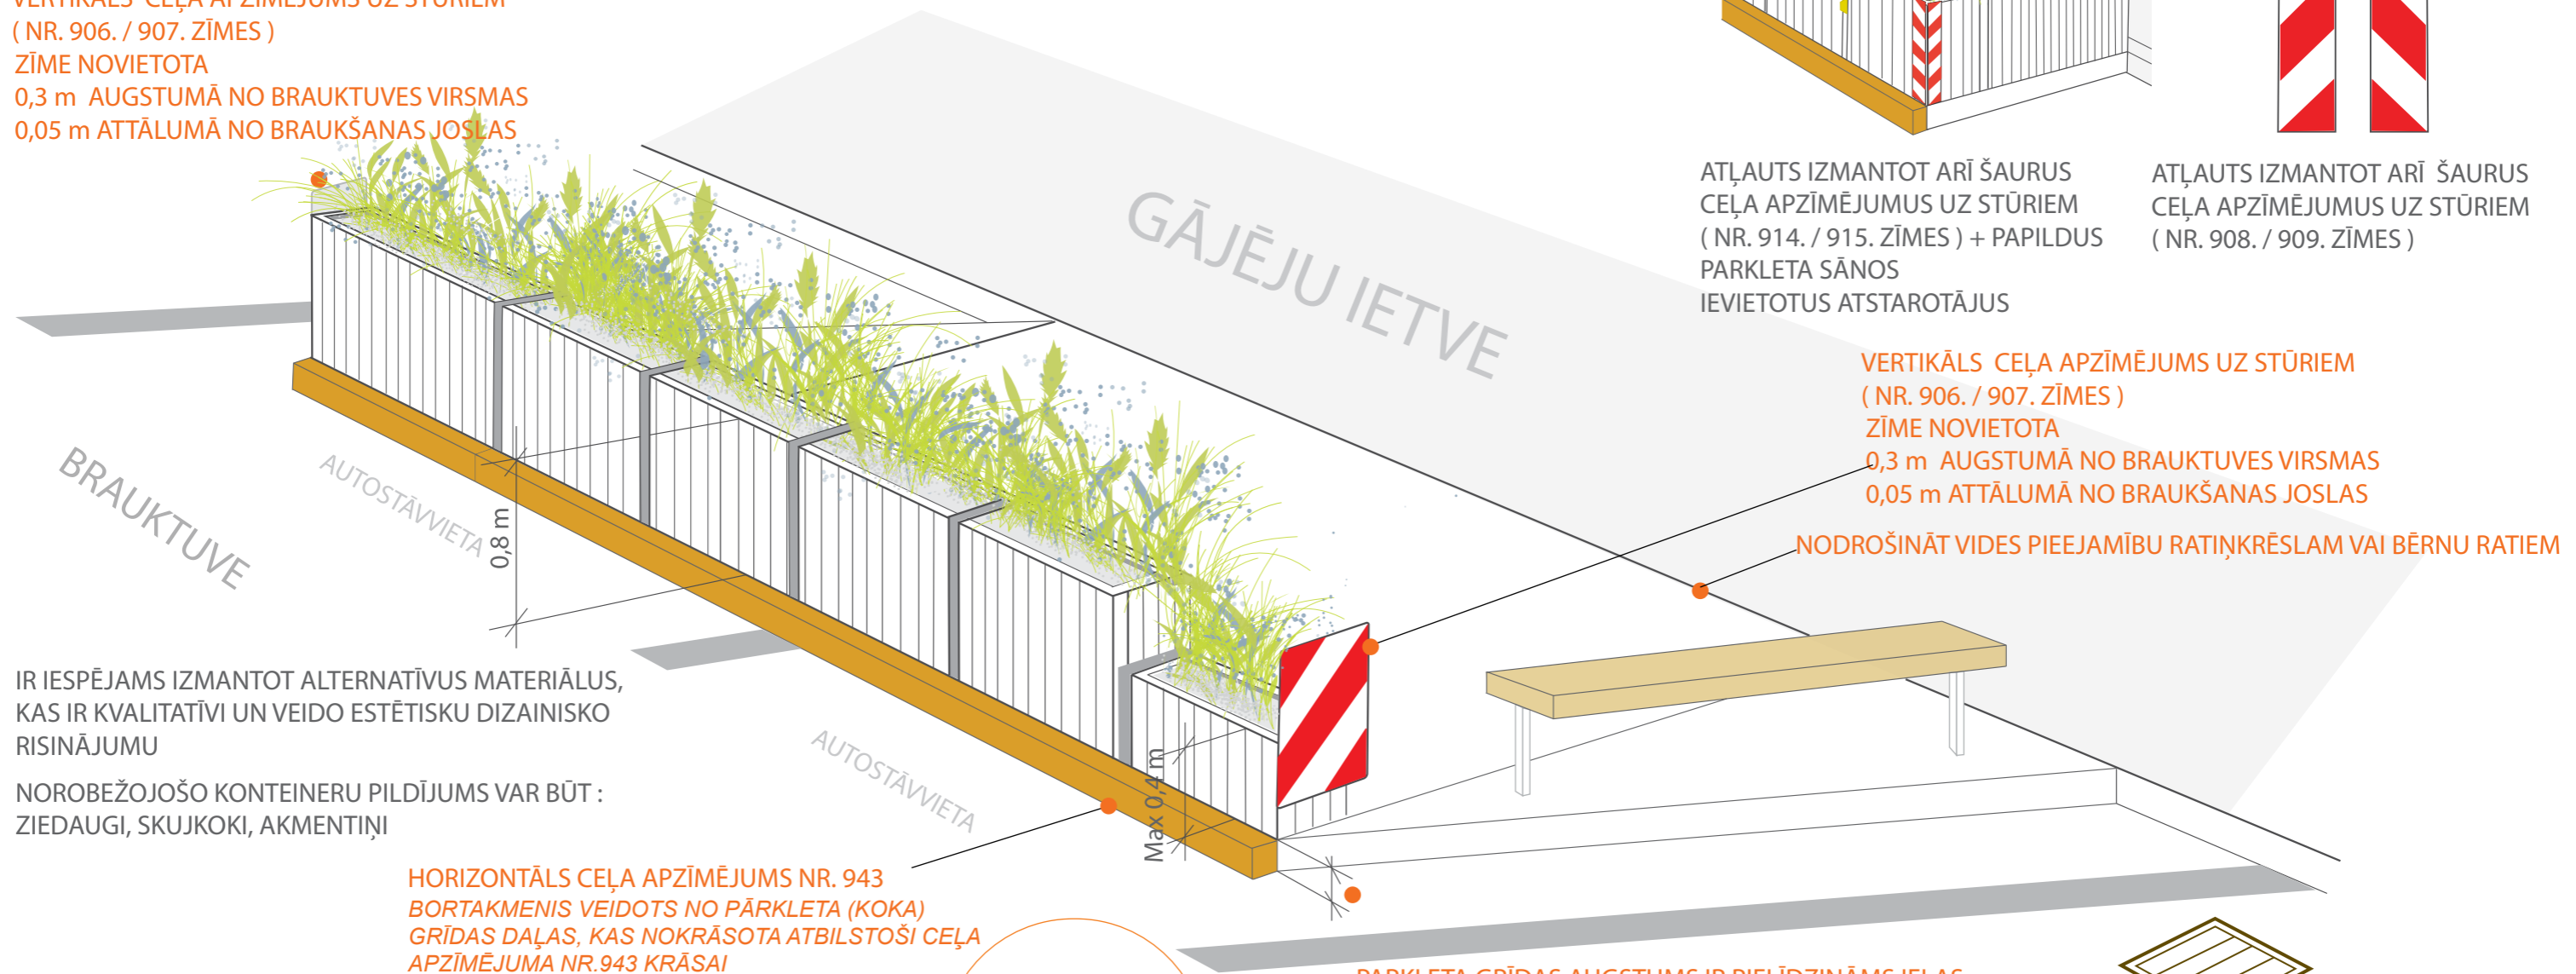

RISINĀJUMS ĀRA KAFEJNĪCAI

*PARKLETS 3

Maksimāli pieļaujamais autosstāvvietu izmantojamais skaits ir 3 (slīpās autosstāvvietas)

VERTIKĀLS CEĻA APZĪMĒJUMS UZ STŪRIEM
(NR. 906. / 907. ZĪMES)
ZĪME NOVIETOTA
0,3 m AUGSTUMĀ NO BRAUKTUVES VIRSMAS
0,05 m ATTĀLUMĀ NO BRAUKŠANAS JOSLAS

ATĻAUS IZMANTOT ARĪ ŠAURUS
CEĻA APZĪMĒJUMUS UZ STŪRIEM
(NR. 914. / 915. ZĪMES) + PAPILDUS
PARKLETA SĀNUS
IEVIETOTUS ATSTAROTĀJUS

ATĻAUS IZMANTOT ARĪ ŠAURUS
CEĻA APZĪMĒJUMUS UZ STŪRIEM
(NR. 908. / 909. ZĪMES)

IR IESPĒJAMS IZMANTOT ALTERNATĪVUS MATERIĀLUS,
KAS IR KVALITĀTĪVI UN VEIDO ESTĒTISKO DIZAINISKO
RISINĀJUMU

NOROBĒŽOJOŠO KONTEINERU PILDĪJUMS VAR BŪT:
ZIEDAUGI, SKUJKOKI, AKMENTIŅI

HORIZONTĀLS CEĻA APZĪMĒJUMS NR. 943
BORTAKMENS VEIDOTS NO PĀRKLETA (KOKA)
GRĪDAS DAĻAS, KAS NOKRĀSOTA ATBILSTOŠI CEĻA
APZĪMĒJUMA NR.943 KRĀSAI

PARKLETA GRĪDAS AUGSTUMS IR PIELĪDZINĀMS IELAS
BORTAKMENS AUGSTUMAM, LAI TIKTU NODROŠINĀTA
VIDES PIEEJAMĪBA

AIZLIEGTS
NOVIETOT HIDRANTA
AIZSARGZONA 1,5 m

AIZLIEGTS
NOVIETOT UZ GŪLIJAS

VERTIKĀLS CEĻA APZĪMĒJUMS
NR. 906

Max h = 0,4 m

VERTIKĀLS CEĻA APZĪMĒJUMS
NR. 907