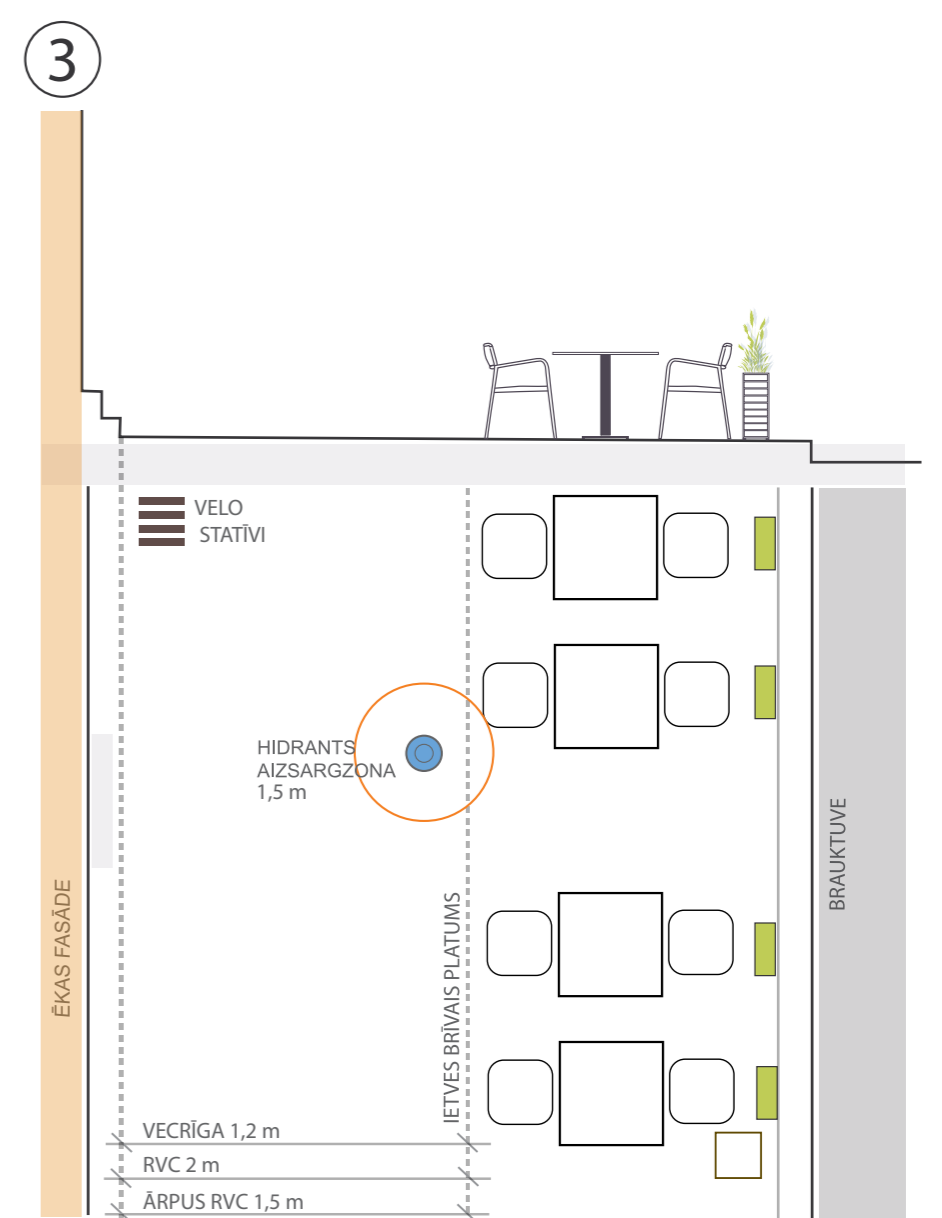

MATERIĀLS IR SAGATAVOTS A3 FORMĀTĀ.

RISINĀJUMI ĀRA KAFEJNĪCAI

Galdi, krēsli un puķu kastes izvietoti pie ēkas fasādes.

Galdi, krēsli un puķu kastes izvietoti uz gājēju ietves blakus esošai taktīlai joslai.

Galdi, krēsli un puķu kastes izvietoti uz gājēju ietves pie braucamās daļas.

KRĀSU PALETTE

KOKS

RGB 215, 194, 174

PINUMS

RGB 220, 191, 156

RGB 145, 118, 86

RGB 58, 49, 38