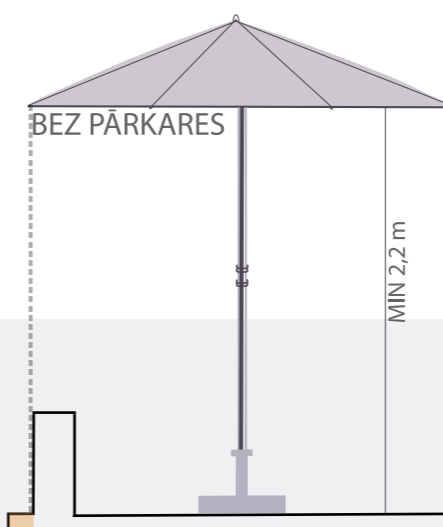

SAULESSARGA GABARĪTI DRĪKST
ATRĀSTIES TIKAI PĀRKLETA
TERITORIJĀ

*Ietves paplašinājums, kas izveidots autosstāvvietas teritorijā un nodrošina rekreācijas funkciju.