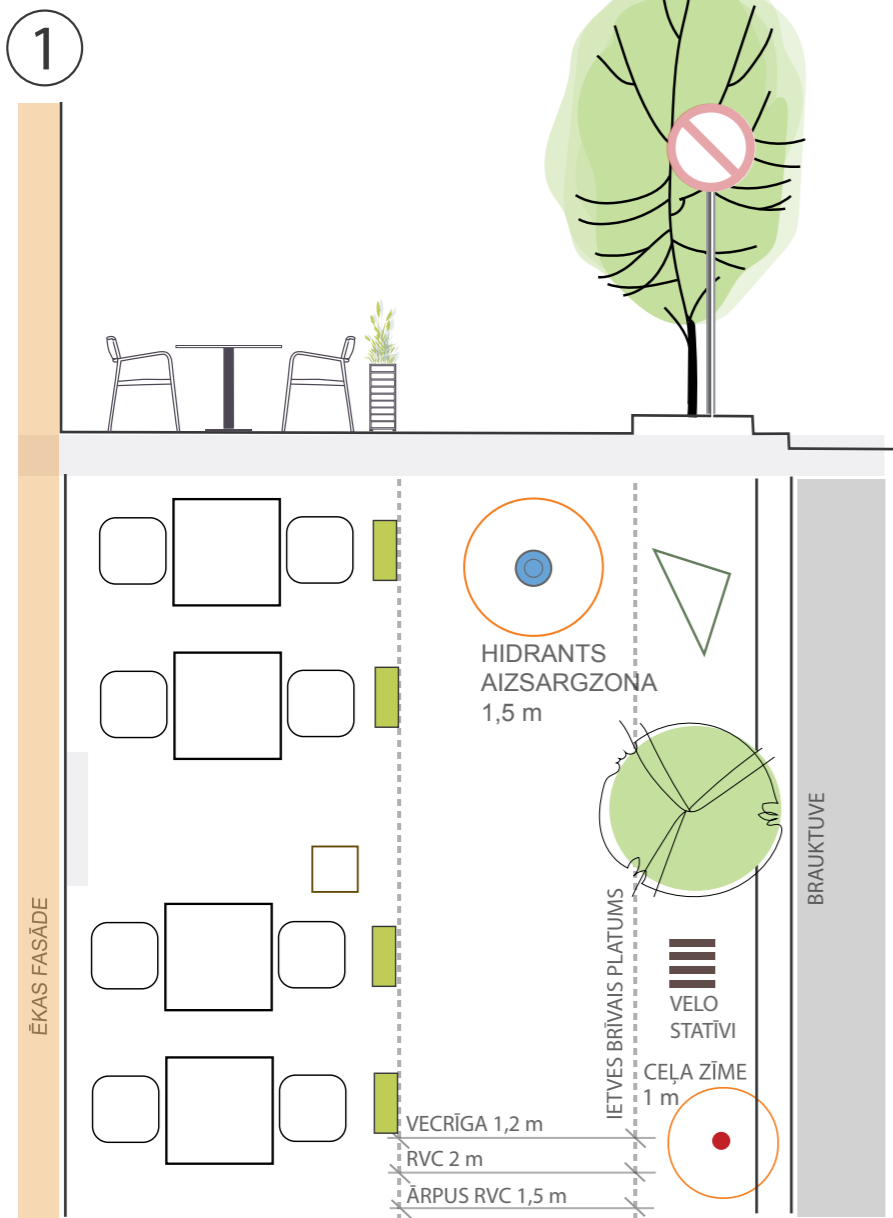

TIPVEIDA RISINĀJUMI ĀRA KAFEJNĪCĀM *PARKLETIEM**

IEVĒROJOT ŠOS NOSACĪJUMUS, NAV JĀVEIC PAPILDUS SASKAŅOŠANAS PROCESS RĪGAS DOMES PILSĒTAS ATTĪSTĪBAS DEPARTAMENTĀ.

* IETVES PAPLAŠINĀJUMS, KAS IZVEIDOTS AUTOSTĀVVIETAS TERITORIJĀ UN NODROŠINA REKREĀCIJAS FUNKCIJU.

MATERIĀLS IR SAGATAVOTS A3 FORMĀTĀ.

RISINĀJUMI ĀRA KAFEJNĪCAI

Galdi, krēsli un puķu kastes izvietoti pie ēkas fasādes.

Galdi, krēsli un puķu kastes izvietoti uz gājēju ietves blakus esošai taktīlai joslai.

Galdi, krēsli un puķu kastes izvietoti uz gājēju ietves pie braucamās daļas.

KRĀSU PALETTE

KOKS

RGB 215, 194, 174

PINUMS

RGB 220, 191, 156

RGB 145, 118, 86

RGB 58, 49, 38