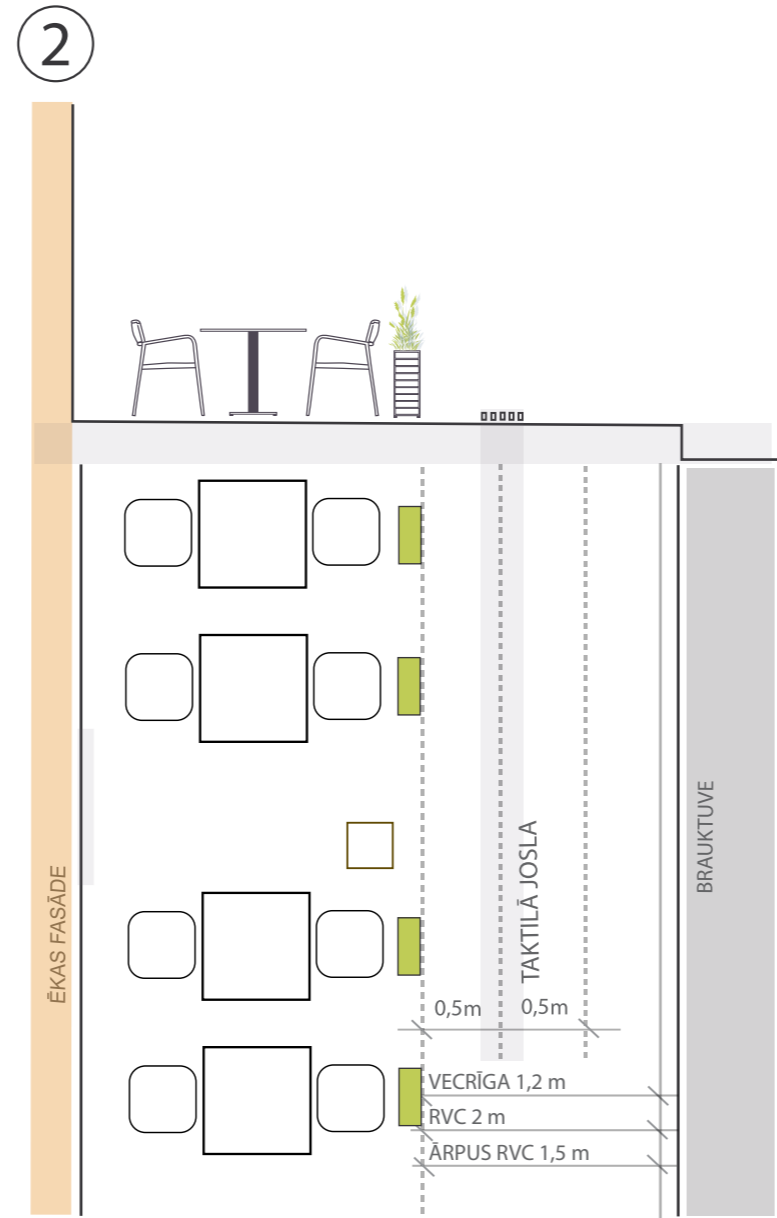

MATERIĀLS IR SAGATAVOTS A3 FORMĀTĀ.

RISINĀJUMI ĀRA KAFEJNĪCAI

Galdi, krēsli un puķu kastes izvietoti pie ēkas fasādes.

Galdi, krēsli un puķu kastes izvietoti uz gājēju ietves blakus esošai taktīlai joslai.