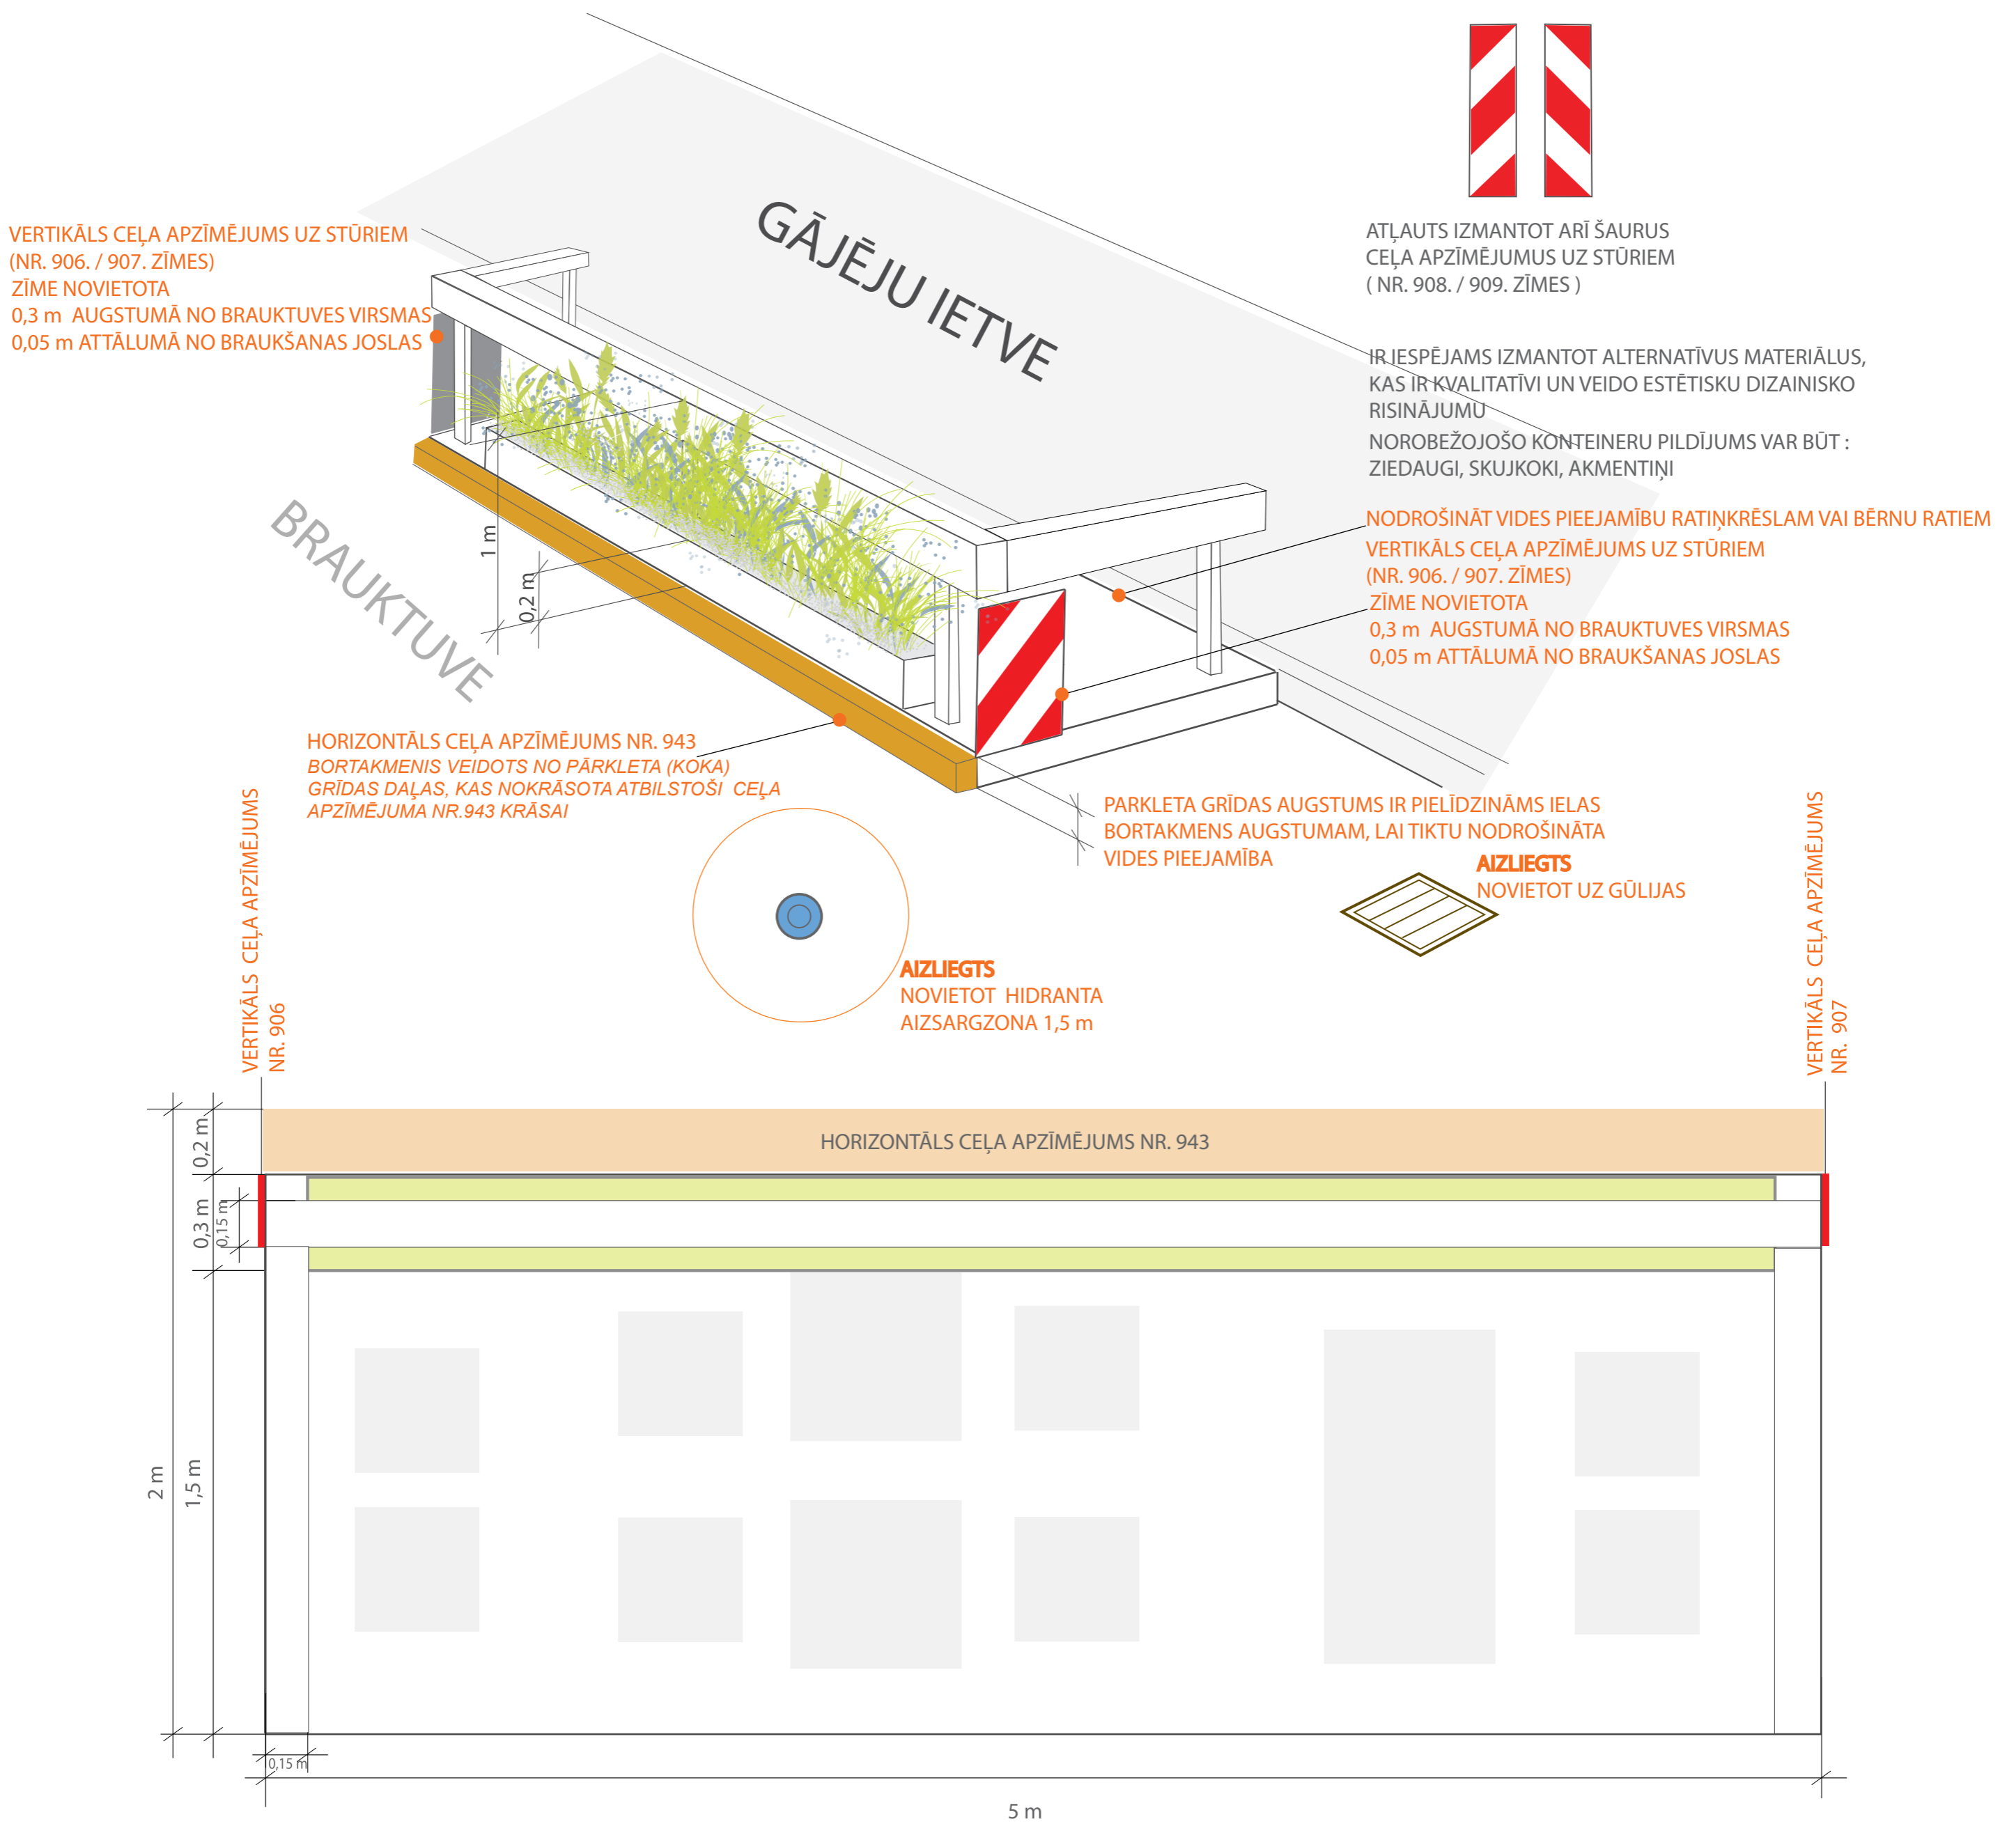

RGB 51, 19, 50

RGB 77, 77, 79

RGB 101, 102, 104

RGB 183, 184, 180

MAX PIEĻAUJAMĀIS
SAULESSARGA
DIAMETRS!

RISINĀJUMS ĀRA KAFEJNĪCAI

*PARKLETS 2

- MĒBEĻU GRĀPU SKAITAM UN MĒBEĻU KOMPLEKTĀCIJAI IR INFORMĀTĪVA NOZĪME
- ZIEDAUGU KONTEINERU IESPĒJAMS DALĪT PA POSMIEM, IEVĒROJOT KOPĒJO GARUMU 4,6 m, MAKSIMĀLAIS AUGSTUMS 0,2 m, PLATUMS 0,3 m
- REKLĀMAS LAUKUMI NAV PAREDZĒTI

MAX PIEĻAUJAMĀIS SAULESSARGA DIAMETRS!

RISINĀJUMS ĀRA KAFEJNĪCAI

*PARKLETS 3

Maksimāli pieļaujamais autosstāvvietu izmantojamais skaits ir 3 (slīpās autosstāvvietas)

VERTIKĀLS CEĻA APZĪMĒJUMS UZ STŪRIEM
(NR. 906. / 907. ZĪMES)
ZĪME NOVIETOTA
0,3 m AUGSTUMĀ NO BRAUKTUVES VIRSMAS
0,05 m ATTĀLUMĀ NO BRAUKŠANAS JOSLAS