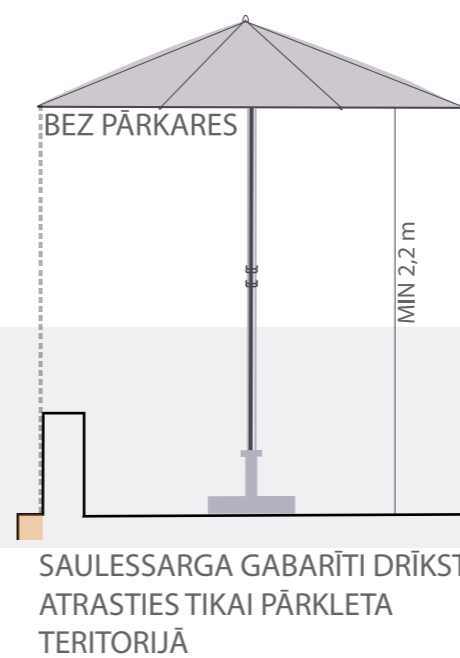

RGB 58, 49, 38

RGB 37, 34, 29

RGB 51, 19, 50

RGB 77, 77, 79

RGB 101, 102, 104

RGB 183, 184, 180

1,8 m

1,8 m

MAX PIEĻAUJAMĀIS SAULESSARGA DIAMETRS!

RISINĀJUMS ĀRA KAFEJNĪCAI

*PARKLETS 3

Maksimāli pieļaujamais autosstāvvietu izmantojamais skaits ir 3 (slīpās autosstāvvietas)

VERTIKĀLS CEĻA APZĪMĒJUMS UZ STŪRIEM
(NR. 906. / 907. ZĪMES)
ZĪME NOVIETOTA
0,3 m AUGSTUMĀ NO BRAUKTUVES VIRSMAS
0,05 m ATTĀLUMĀ NO BRAUKŠANAS JOSLAS