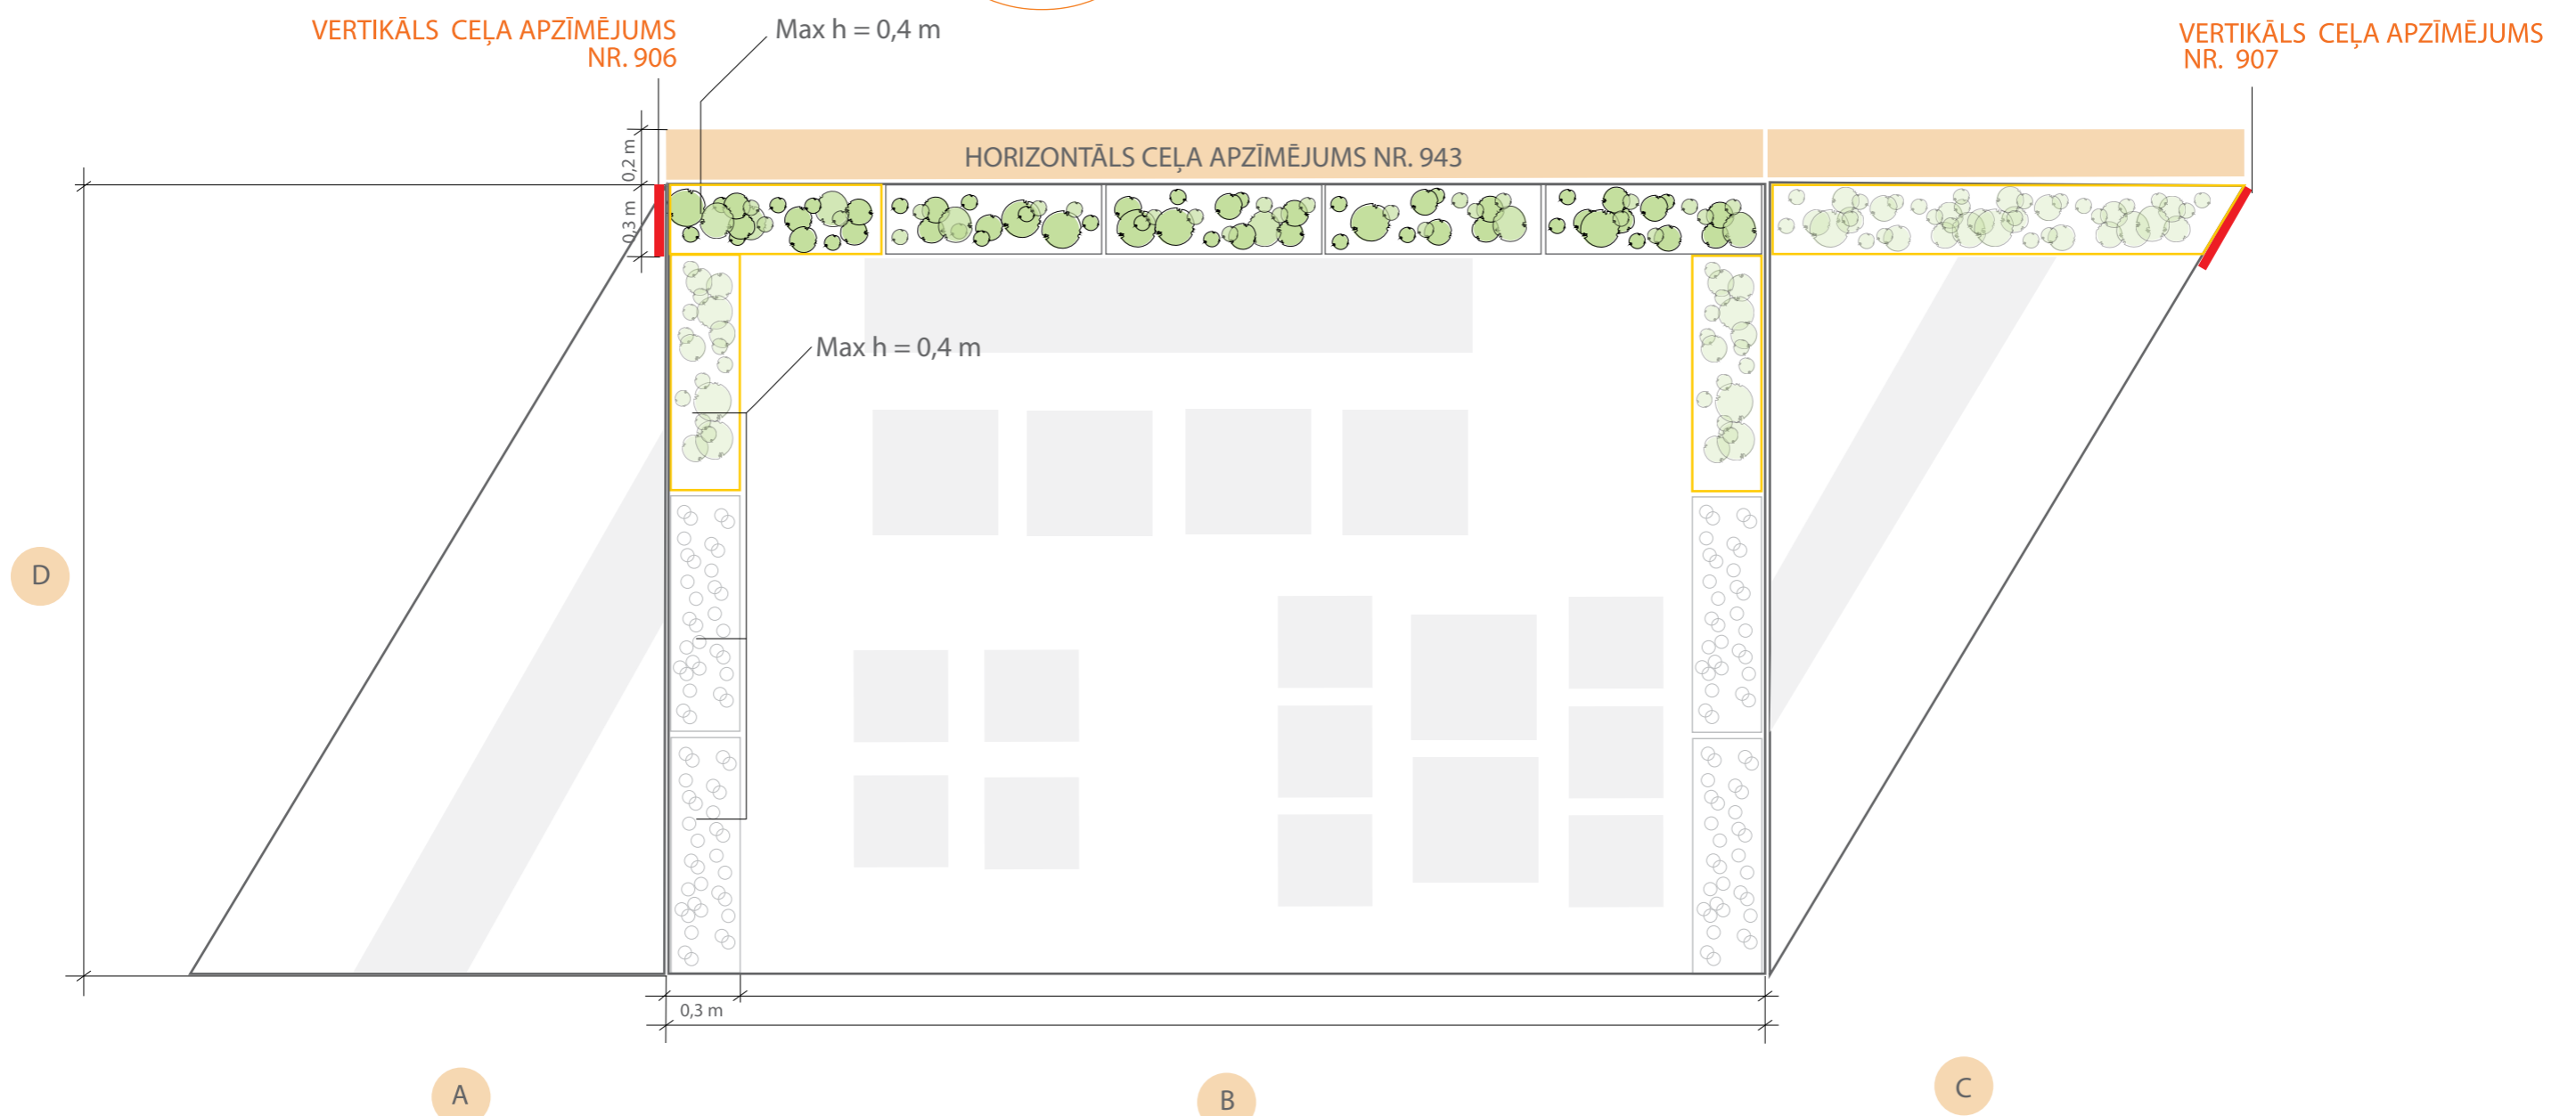

PARKLETA GRĪDAS AUGSTUMS IR PIELĪDZINĀMS IELAS
BORTAKMENS AUGSTUMAM, LAI TIKTU NODROŠINĀTA
VIDES PIEEJAMĪBA

AIZLIEGTS
NOVIETOT HIDRANTA
AIZSARGZONA 1,5 m

AIZLIEGTS
NOVIETOT UZ GŪLIJAS

VERTIKĀLS CEĻA APZĪMĒJUMS
NR. 906

Max h = 0,4 m

VERTIKĀLS CEĻA APZĪMĒJUMS
NR. 907

- PARKLETA MALAS NEDRĪKST IZIET ĀRPUS IZVĒLĒTO ATUSTĀVVIETU ZONAS
- PARKLETA D UN B DAĻAS GARUMI IR ATKARĪGI NO IZVĒLĒTĀS AUTOSTĀVVIETAS PARAMETRIEM
- PARKLETA DAĻAS A, C IR BRĪVI KOMBINĒJAMAS PĒC IZVĒLĒS
- MĒBEĻU GRUPO SKAITAM UN MĒBEĻU KOMPLEKTĀCIJAI IR INFORMĀTĪVA NOZĪME
- ZIEDAUGU KONTEINERI GAR BRAUCAMO DAĻU
GARUMS 0,7 m MAKSIMĀLAIS AUGSTUMS 0,8 m, MINIMĀLAIS AUGSTUMS 0,4 m, PLATUMS 0,3 m
(stūra kastes garumi ir variabli)
- ZIEDAUGU KONTEINERI SĀNU DAĻĀ
GARUMS 0,7 m MAKSIMĀLAIS AUGSTUMS 0,4 m, PLATUMS 0,3 m
(stūra kastes garums ir variabls)
- REKLĀMAS LAUKUMI NAV PAREDZĒTI