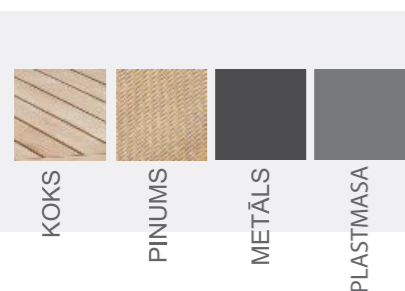

KRĀSU PALETTE

KOKS

RGB 215, 194, 174

PINUMS

RGB 220, 191, 156

RGB 145, 118, 86

RGB 58, 49, 38

RGB 37, 34, 29

RGB 51, 19, 50

RGB 77, 77, 79

RGB 101, 102, 104

RGB 183, 184, 180

MAX PIEĻAUJAMĀIS
SAULESSARGA
DIAMETRS!

RISINĀJUMS ĀRA KAFEJNĪCAI

*PARKLETS 2

- MĒBEĻU GRĀPU SKAITAM UN MĒBEĻU KOMPLEKTĀCIJAI IR INFORMĀTĪVA NOZĪME
- ZIEDAUGU KONTEINERU IESPĒJAMS DALĪT PA POSMIEM, IEVĒROJOT KOPĒJO GARUMU 4,6 m, MAKSIMĀLAIS AUGSTUMS 0,2 m, PLATUMS 0,3 m
- REKLĀMAS LAUKUMI NAV PAREDZĒTI

KRĀSU PALETE

KOKS

RGB 215, 194, 174

PINUMS

RGB 220, 191, 156

METĀLS

RGB 145, 118, 86

PLASTMASA