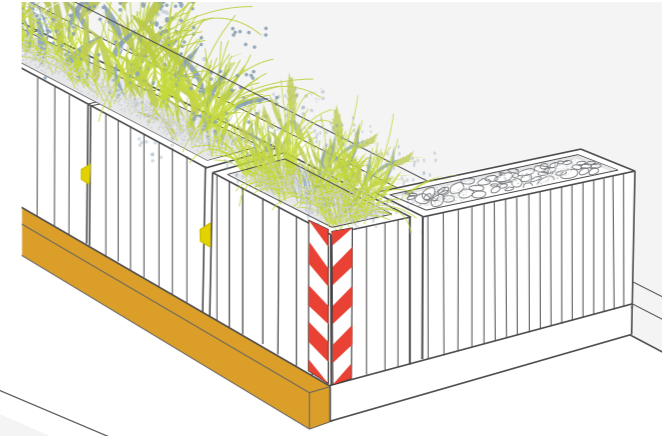

RGB 183, 184, 180

MĒBEĻU GRUPU SKAITAM UN MĒBEĻU KOMPLEKTĀCIJAI IR INFORMATĪVA NOZĪME REKLĀMAS LAUKUMI NAV PAREDZĒTI

RISINĀJUMS ĀRA KAFEJNĪCAI

*PARKLETS 1

VERTIKĀLS CEĻA APZĪMĒJUMS UZ STŪRIEM
(NR. 906. / 907. ZĪMES)
ZĪME NOVIETOTA
0,3 m AUGSTUMĀ NO BRAUKTUVES VIRSMAS
0,05 m ATTĀLUMĀ NO BRAUKŠANAS JOSLAS

MIN 0,4 m
MAX 0,8 m

BRAUKTUVE

1,2 m

0,8 m

GĀJĒJU IETVE

ATĻAUSI IZMANTOT ARĪ ŠĀURUS
CEĻA APZĪMĒJUMUS UZ STŪRIEM
(NR. 914. / 915. ZĪMES) + PĀPILDUS
PARKLETA SĀNOS
IEVIETOTUS ATSTAROTĀJUS

ATĻAUSI IZMANTOT ARĪ ŠĀURUS
CEĻA APZĪMĒJUMUS UZ STŪRIEM
(NR. 908. / 909. ZĪMES)