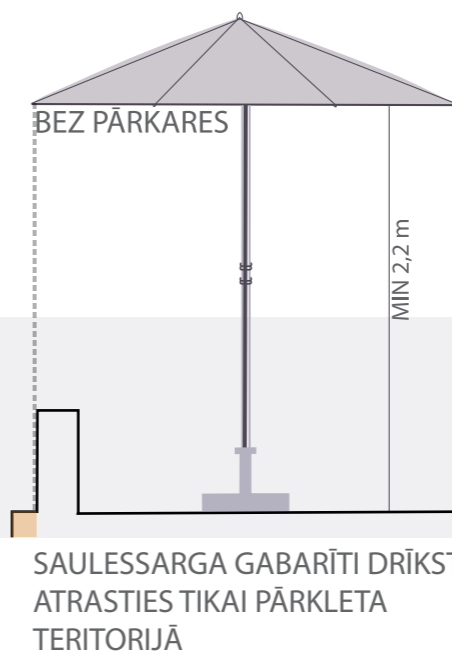

RGB 51, 19, 50

RGB 77, 77, 79

RGB 101, 102, 104

RGB 183, 184, 180

MAX PIEĻAUJAMĀIS
SAULESSARGA
DIAMETRS!

RISINĀJUMS ĀRA KAFEJNĪCAI

*PARKLETS 2

- MĒBEĻU GRĀPU SKAITAM UN MĒBEĻU KOMPLEKTĀCIJAI IR INFORMĀTĪVA NOZĪME
- ZIEDAUGU KONTEINERU IESPĒJAMS DALĪT PA POSMIEM, IEVĒROJOT KOPĒJO GARUMU 4,6 m, MAKSIMĀLAIS AUGSTUMS 0,2 m, PLATUMS 0,3 m
- REKLĀMAS LAUKUMI NAV PAREDZĒTI