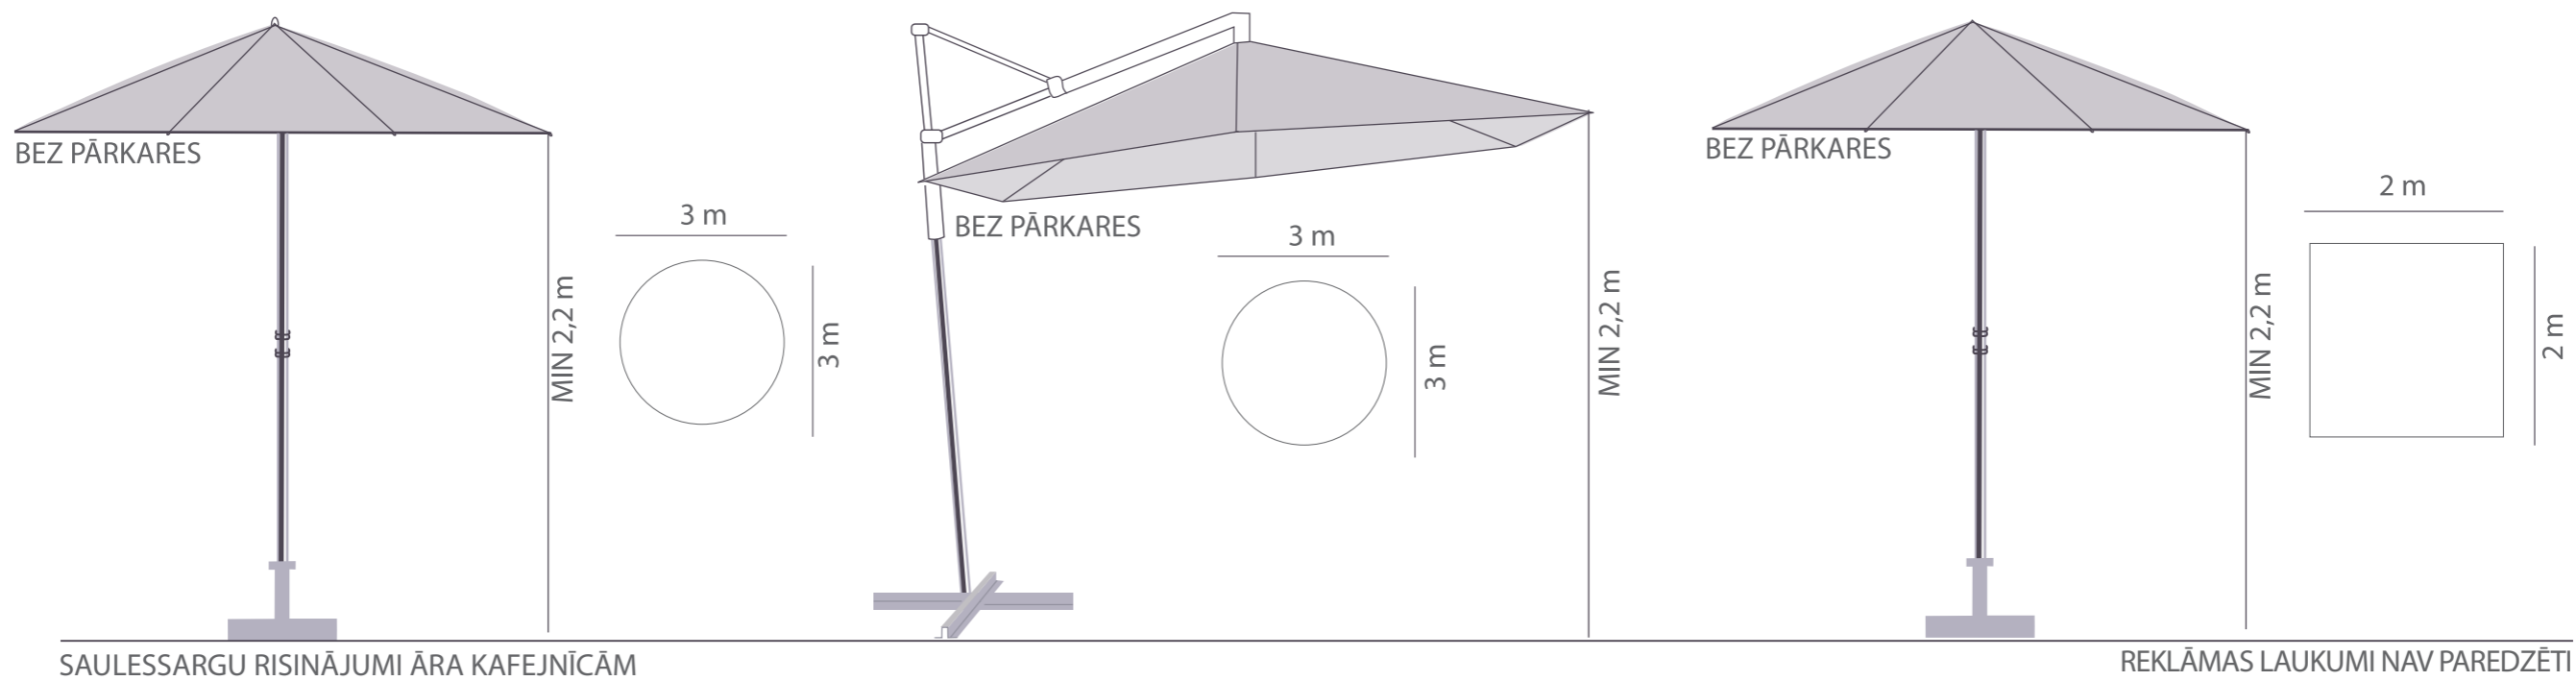

IETEICAMĀ DIZAINA MĒBEĻU PARAUGI ĀRA KAFEJNĪCĀM

SAULESSARGU RISINĀJUMI ĀRA KAFEJNĪCĀM

REKLĀMAS LAUKUMI NAV PAREDZĒTI