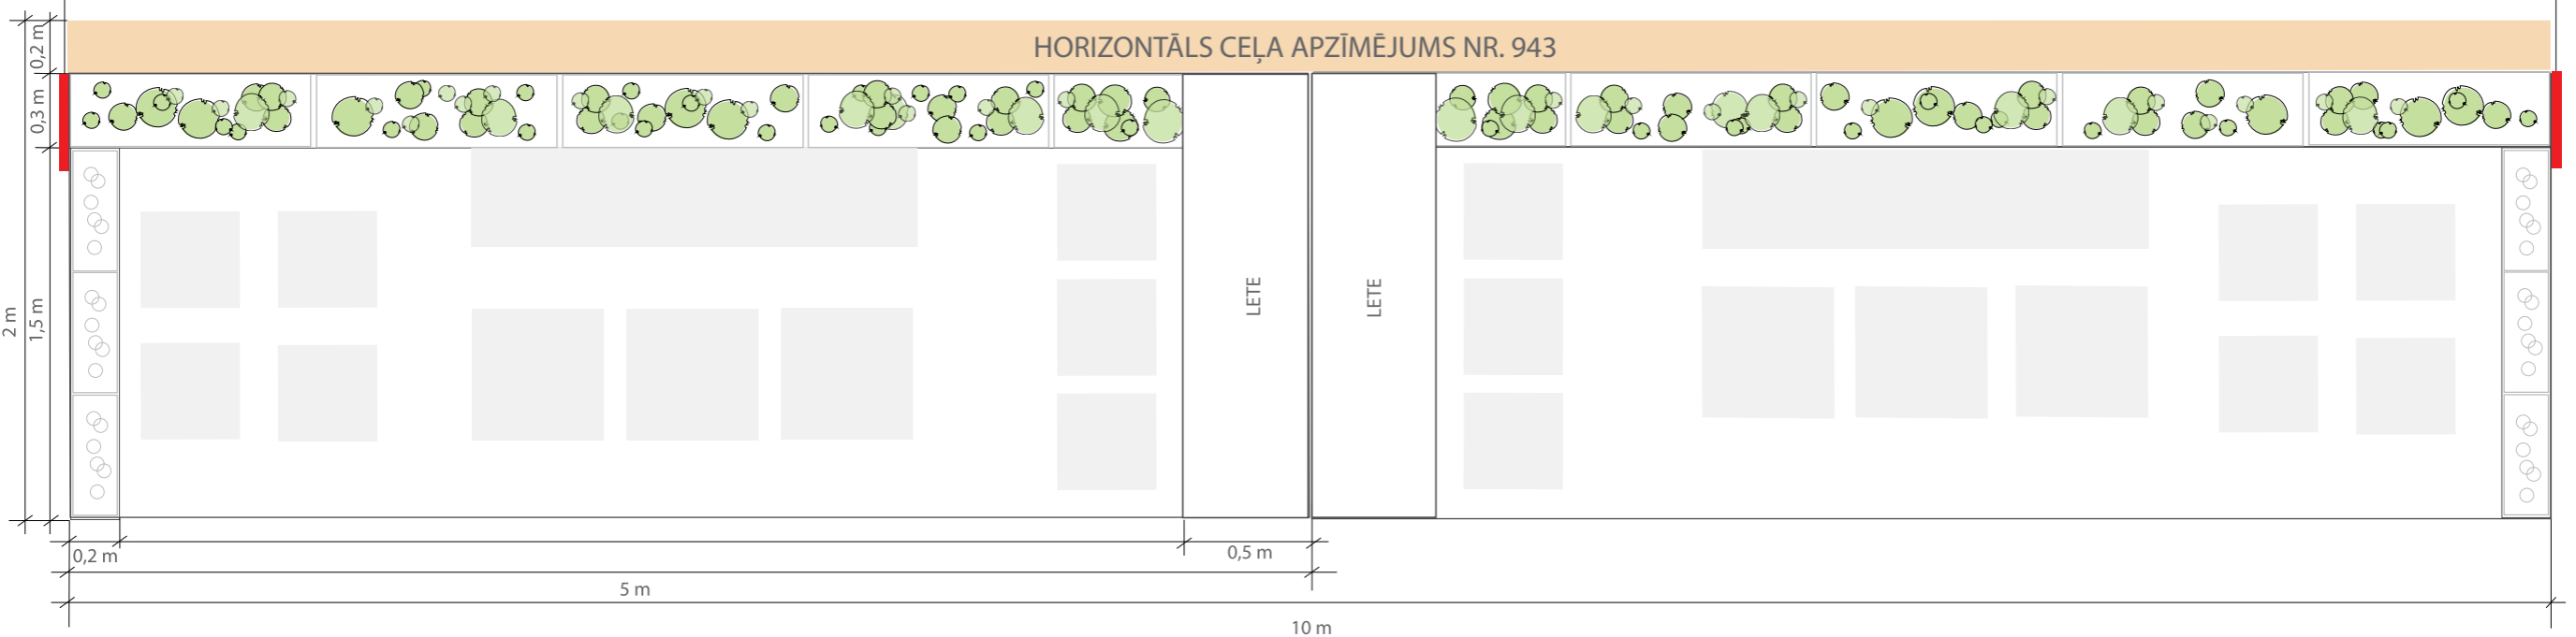

VERTIKĀLS CEĻA APZĪMĒJUMS
NR. 907

- MĒBEĻU GRUPU SKAITAM UN MĒBEĻU KOMPLEKTĀCIJAI IR INFORMATĪVA NOZĪME
- ZIEDAUGU KONTEINERI GAR BRAUCAMO DAĻU
GARUMS 0,1 m MAKSIMĀLAIS AUGSTUMS 0,8 m, MINIMĀLAIS AUGSTUMS 0,4 m PLATUMS 0,3 m
- ZIEDAUGU KONTEINERI SĀNU DAĻĀ
GARUMS 0,5 m MAKSIMĀLAIS AUGSTUMS 0,8 m, MINIMĀLAIS AUGSTUMS 0,4 m PLATUMS 0,2 m
(Pēc izvēles var kombinēt augstos un zemos konteinerus attiecībā 50 : 50.)
- REKLĀMAS LAUKUMI NAV PAREDZĒTI